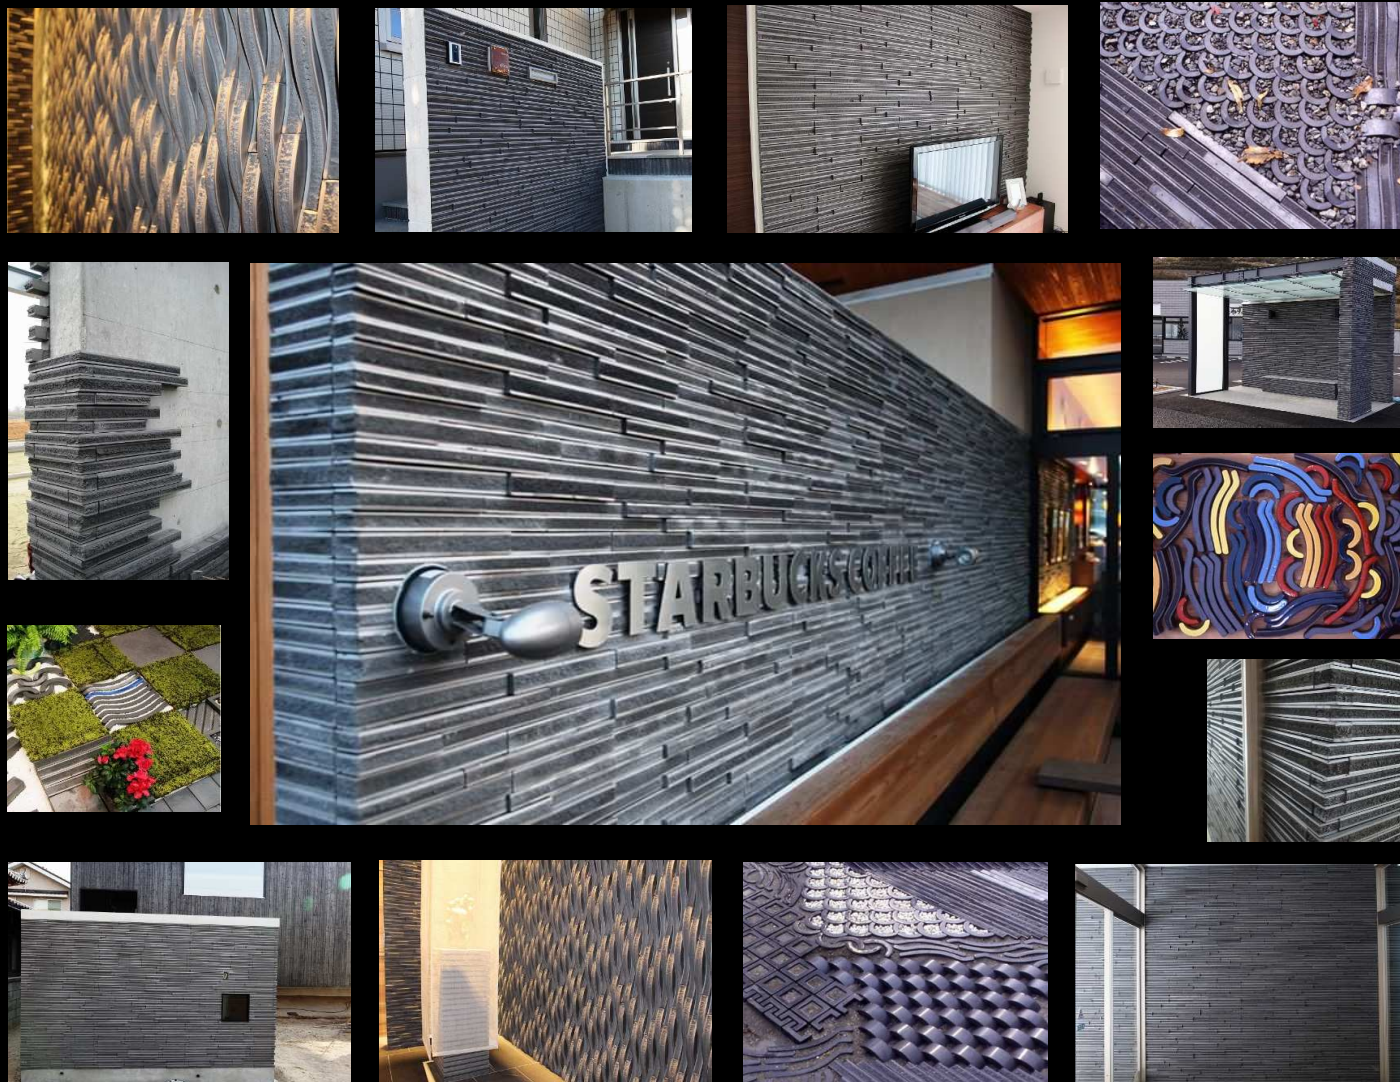

瓦の新しい可能性。

瓦の持つ奥深さ、暖かさ、存在感を堪能してください。

商品名 : Ibushi Block

商品名 : 角柱瓦 閃-SEN-

商品名 : 熨斗瓦 -noshi-

商品名 : トライアングル

表札・家紋 (オーダーメイド)

淡路瓦 材料 : 株式会社 タツミ
<http://www.tatsumi-oni.co.jp/>

淡路瓦の歴史は約400年。

今もなお、進化し続ける伝統と技術。

商品名 : 小端立 -Kobatate-

淡路瓦 材料 : 野水瓦産業株式会社
<http://www.nomizu.co.jp/index.php>

株式会社クボカワ が管理・施工いたします。
お気軽にお問い合わせ下さい。

お見積り無料

株式会社 クボカワ

〒400-0825 山梨県甲府市七沢町152番地
TEL 055-235-7823 FAX055-235-7825
Eメール : info@kubo1971.jp
ホームページ : <http://kubokawa-d.com/>