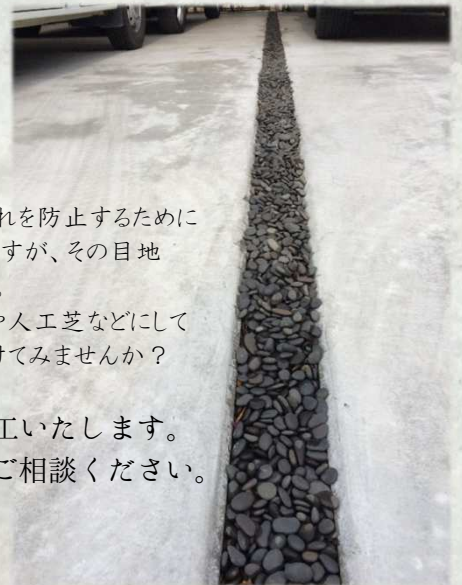

DOMA

お庭の草取りに困っていませんか？

雨の日の泥汚れに困っていませんか？

株式会社 クボカワ がその悩み 解消します。

DOMA concrete

コンクリート舗装にしておけば、面倒な草取りや雨の日の嫌なぬかるみなどの悩みが解消できます。

コンクリート舗装と一緒にカーポート工事をおすすめします
大事な愛車を雨・雪・日光・霜などから守ります

コンクリートのひび割れを防止するために
目地(隙間)を施しますが、その目地
部分に砂利や植栽。
変わったところで苔や人工芝などにして
周りちょっと差をつけてみませんか？